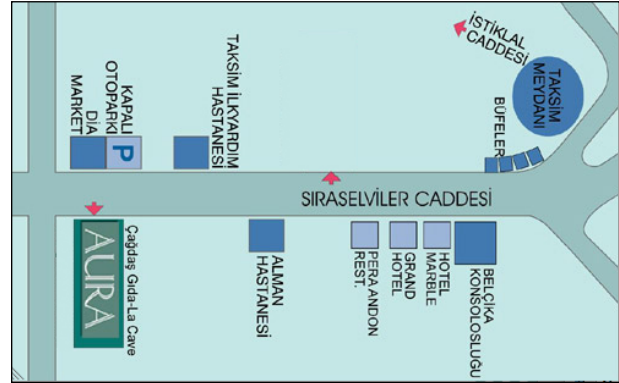

YER/ZAMAN:

Okuma grubu oturumları, aşağıda belirtilen tarihlerde, Pazartesi akşamları **18:30-20:00** saatleri arasında AURA'da yapılacaktır.

7 Ocak	14 Ocak	28 Ocak
4 Şubat	11 Şubat	18 Şubat
4 Mart	11 Mart	18 Mart
1 Nisan	8 Nisan	15 Nisan
29 Nisan	6 Mayıs	

Ulaşım bilgileri ve ödeme seçenekleri aşağıdaki gibidir.